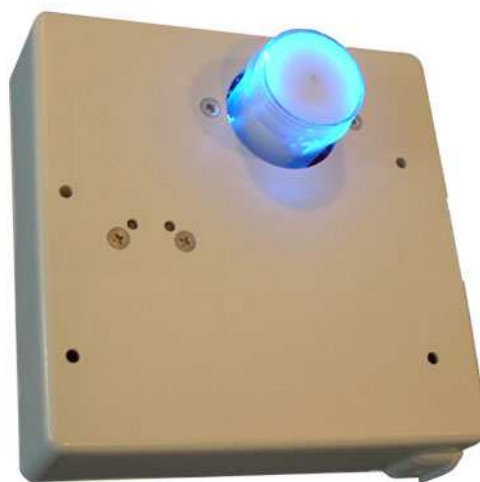

GSA-TEA srl Via Palazzina 25/8 – 36030 CALDOGNO (VI) ITALY
Tel. +39 0444 986382 - fax +39 0444 986384
<http://www.gsa-tea.com> – gsatea@gsa-tea.com

SERRATURA RFiD125

Serratura Elettronica Versione 1.00

Introduzione

Serratura elettro-meccanica a batterie con riconoscimento rf-id. Pensata in particolar modo per palestre, piscine, centri benessere e spogliatoi in genere.

La semplicità del meccanismo ne garantisce la robustezza e l'affidabilità; l'elettronica particolarmente sofisticata ne permette un utilizzo semplice, sicuro ed adattabile alle più diverse esigenze.

Un punto di forza non trascurabile è la flessibilità della scelta della forma della chiave (Es. braccialetti, portachiavi, autoadesivi, ecc.)

La serratura offre la più recente tecnologia di identificazione in Radio frequenza (RFID), con la più flessibile piattaforma per future applicazioni.

Vantaggi:

1. Serratura elettronica autonoma con tecnologia RFID. Non è necessario inserire la scheda nel lettore facilitando l'uso per i clienti.
2. Vasta gamma e scelta di schede RFID, schede standard, schede per il personale, braccialetti e portachiavi.
3. È una serratura di facile installazione poiché per il suo funzionamento non necessita di alcun cablaggio

NOTA: nella fornitura non sono comprese le batterie

Fig.1: SRF1